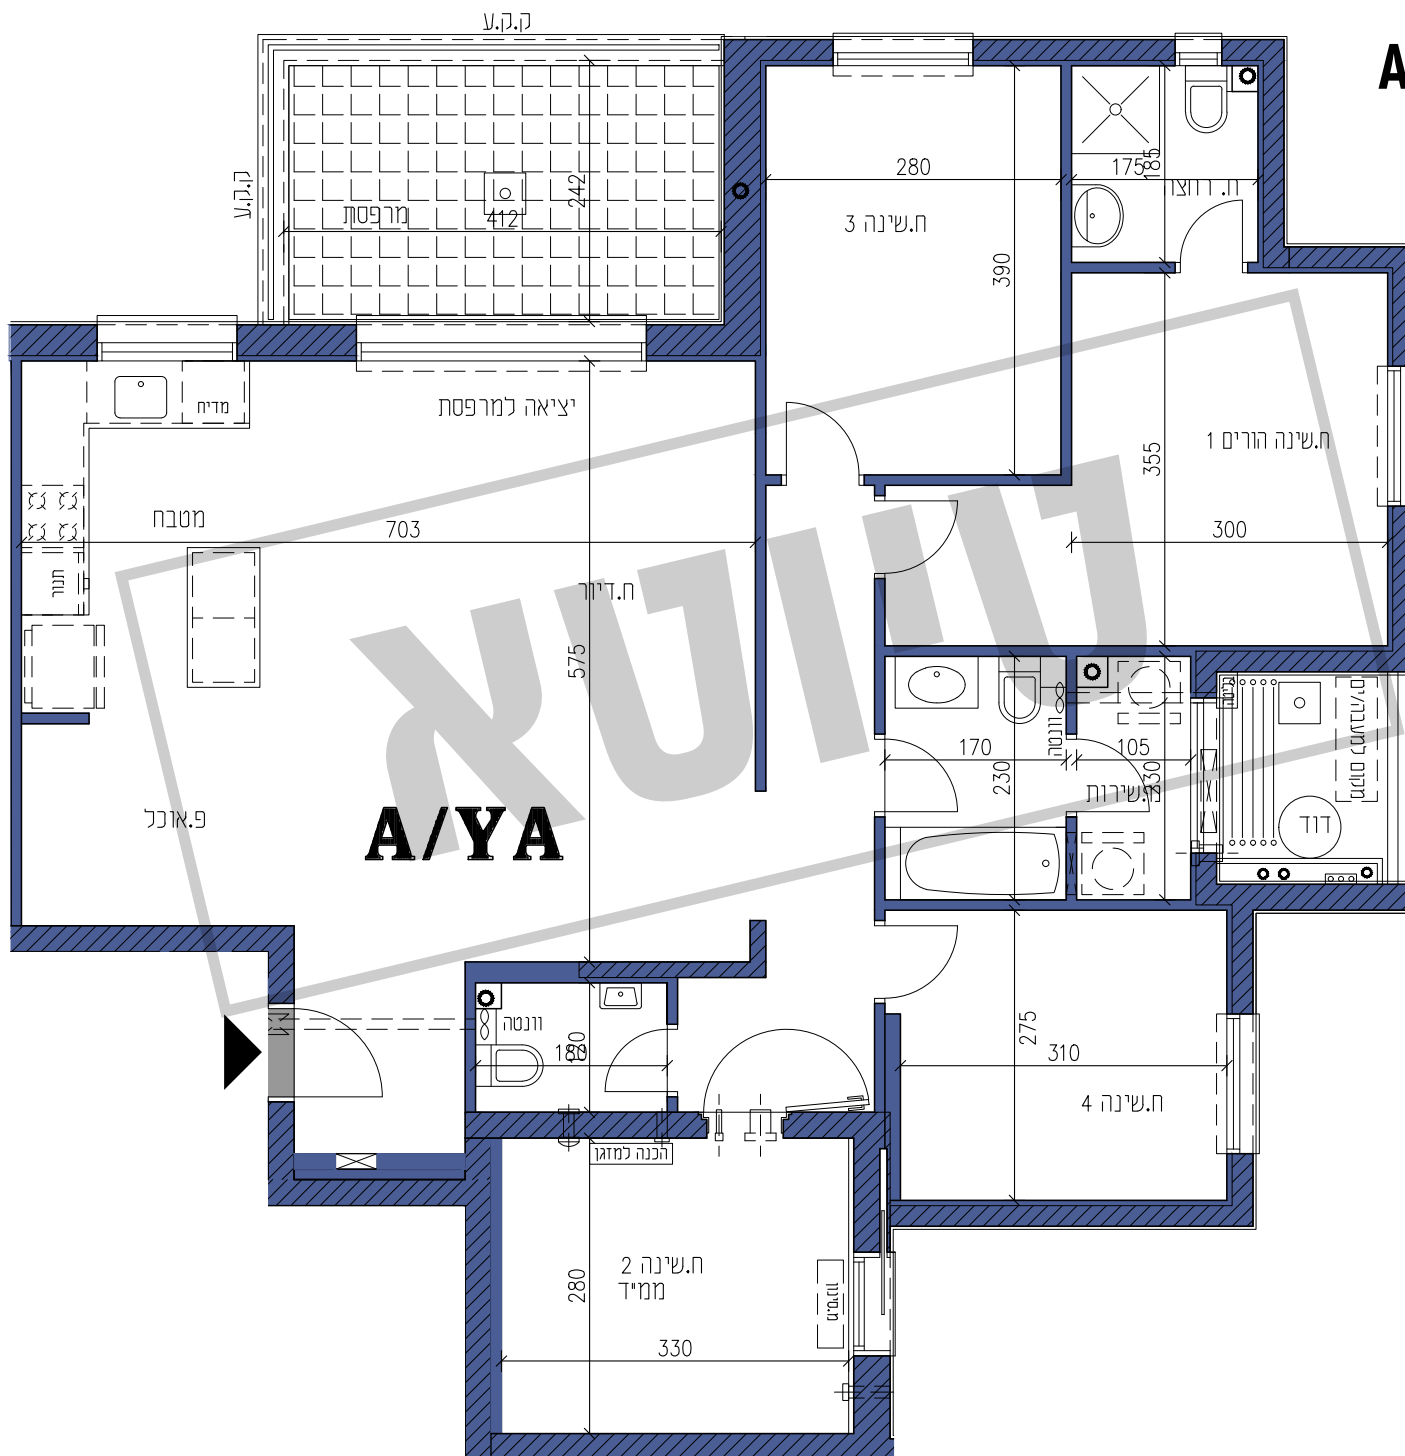

דירת גן 4 חדרים | דגם GB

דירת 5 חדרים | דגם A

תוכנית זו אינה סופית, ונעשתה לפני גמר רישוי ותאום יועצים. התוכנית הקובעת והמחייבת היא זו אשר תערך ע"פ היתר בנייה.

דירת 4 חדרים | דגם B

תוכנית זו אינה סופית, ונעשתה לפני גמר רישוי ותאום יועצים. התוכנית הקובעת והמחייבת היא זו אשר תערך ע"פ היתר בנייה.

דירת 3 חדרים | דגם C